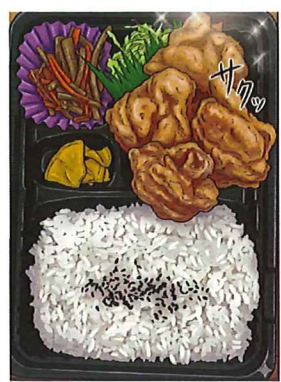

ういずっと
のお弁当
2026年メニューリニューアル

ぼくら
レギュラー

ご飯がツリA弁当 600円 副菜豊富なB弁当

ぼくらもいるよ!
美味しくなって待ってるね

カレー 530円

からあげカレー 600円

チキンカツカレー 600円

やきそば 500円

めざせ
レギュラー

おかずのみでも 400円

かきこみどんぶり 570円

やきそばセット
おにぎり1個入り 600円

お米ちゃんマークがついているのは、
ごはんの量を調整できます。
量を多くするなら+70円になります。

ナポリタン 560円

オムライス 530円

ミニオムライス 480円