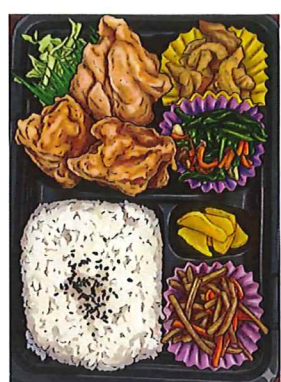

ういずっと
のお弁当
2026年メニューリニューアル

ぼくら
レギュラー

ご飯がツリA弁当 600円 副菜豊富なB弁当

ぼくらもいるよ!
美味しくなって待ってるね

カレー 530円

からあげカレー 600円

チキンカツカレー 600円

やきそば 500円

めざせ
レギュラー

おかずのみでも 400円

かきこみどんぶり 570円

やきそばセット
おにぎり1個入り 600円

お米ちゃんマークがついているのは、
ごはんの量を調整できます。
量を多くするなら+70円になります。

ナポリタン 560円

オムライス 530円

ミニオムライス 480円