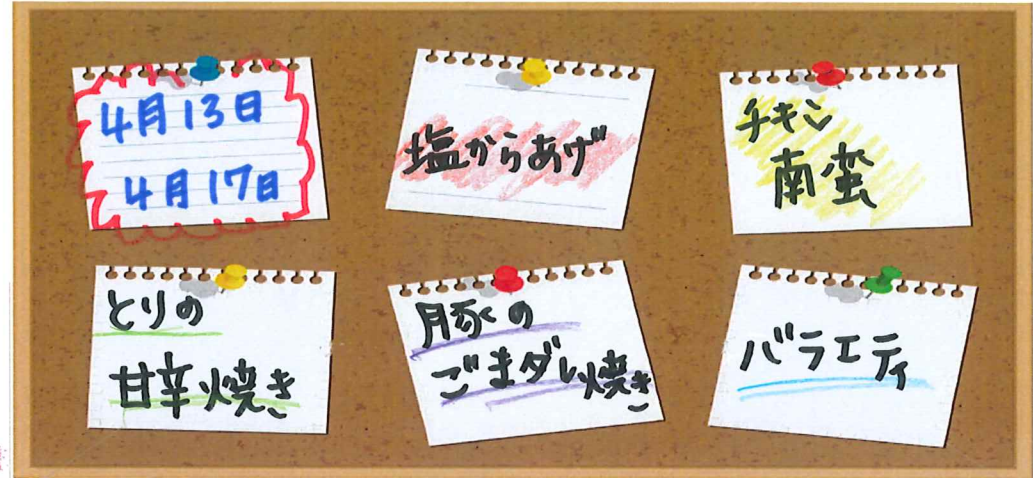

ミートソース 540円

おにぎりセット 230円

おにぎり 2個入り 260円

からあげ5個入り 520円

イベント等で助かる、
特注弁当もご用意します
予算や内容などなんでもご相談ください

りけいじばん
ピッカピカのランドセル
行列、思わず笑顔に
なりますね。
気をつけてね〜。
名前塚本

お店で買うと500円毎にスタンプGET!
10個貯まれば好きなお弁当がもらえるよ
お電話お待ちしております!
お弁当 080-6413-6662
ういずっと 096-282-3740
営業時間: 平日8:00~14:00
休店日: 土日祝日