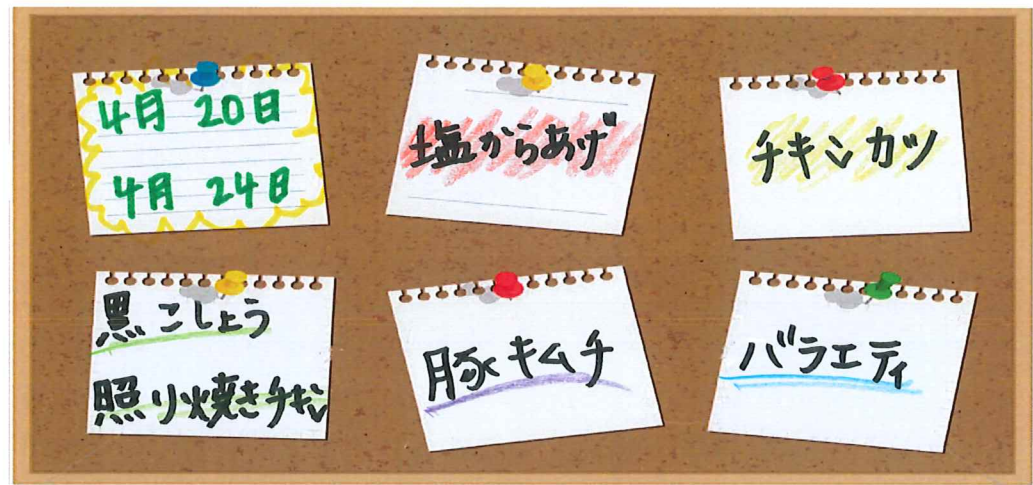

ミートソース 540円

おにぎりセット 230円

おにぎり 2個入り 260円

からあげ5個入り 520円

イベント等で助かる、
特注弁当もご用意します
予算や内容などなんでもご相談ください

りけいじばん
ピッカピカのランドセル
行列、思わず笑顔に
なりますね。
気をつけてね〜。
名前塚本

お店で買うと500円毎にスタンプGET!
10個貯まれば好きなお弁当がもらえるよ
お電話お待ちしております!
お弁当 080-6413-6662
ういずっと 096-282-3740
営業時間: 平日8:00~14:00
休店日: 土日祝日